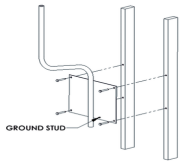

martes, 26 de noviembre de 2024 , 22:44 PM.

Descripción del Producto

Soporte para montaje en pared compatible con línea de antenas OMNI-B AMB-W

Soluciones Integrales En Tecnología Global Office S.A. DE C.V.