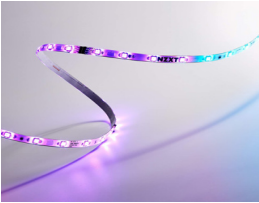

domingo, 06 de octubre de 2024 , 00:22 AM.

Descripción del Producto

TIRA LED NZXT RGB/300MM BLANCO MATTE AH-2SA30-D1

Soluciones Integrales En Tecnología Global Office S.A. DE C.V.

No imprima este correo a menos que sea necesario, léalo desde su computadora. Si todas las comunidades actúan de forma combinada, la ciudad estará limpia.