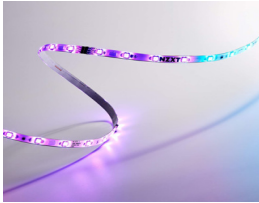

domingo, 23 de febrero de 2025 , 18:50 PM.

Descripción del Producto

TIRA LED NZXT RGB/300MM BLANCO MATTE AH-2SA30-D1

Soluciones Integrales En Tecnología Global Office S.A. DE C.V.

No imprima este correo a menos que sea necesario, léalo desde su computadora. Si todas las comunidades actúan de forma combinada, la ciudad estará limpia.