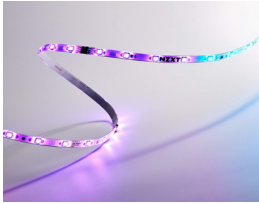

lunes, 20 de enero de 2025 , 02:56 AM.

Descripción del Producto

TIRA LED NZXT RGB/300MM BLANCO MATTE AH-2SA30-D1

Soluciones Integrales En Tecnología Global Office S.A. DE C.V.

No imprima este correo a menos que sea necesario, léalo desde su computadora. Si todas las comunidades actúan de forma combinada, la ciudad estará limpia.