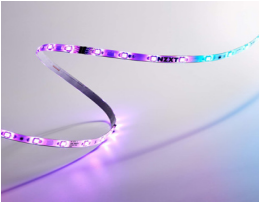

sábado, 29 de marzo de 2025 , 08:10 AM.

Descripción del Producto

TIRA LED NZXT RGB/300MM BLANCO MATTE AH-2SA30-D1

Soluciones Integrales En Tecnología Global Office S.A. DE C.V.

No imprima este correo a menos que sea necesario, léalo desde su computadora. Si todas las comunidades actúan de forma combinada, la ciudad estará limpia.