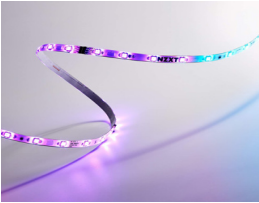

sábado, 05 de octubre de 2024 , 23:59 PM.

Descripción del Producto

TIRA LED NZXT RGB/250MM BLANCO MATTE AH-2S825-D1

Soluciones Integrales En Tecnología Global Office S.A. DE C.V.

No imprima este correo a menos que sea necesario, léalo desde su computadora. Si todas las comunidades actúan de forma combinada, la ciudad estará limpia.