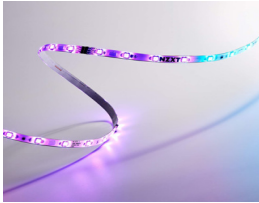

lunes, 16 de diciembre de 2024 , 18:53 PM.

Descripción del Producto

TIRA LED NZXT RGB/250MM BLANCO MATTE AH-2S825-D1

Soluciones Integrales En Tecnología Global Office S.A. DE C.V.

No imprima este correo a menos que sea necesario, léalo desde su computadora. Si todas las comunidades actúan de forma combinada, la ciudad estará limpia.