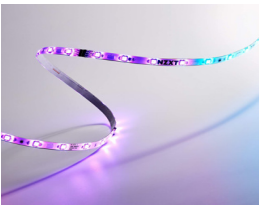

sábado, 29 de marzo de 2025 , 09:15 AM.

Descripción del Producto

TIRA LED NZXT RGB/200MM BLANCO MATTE AH-2S620-D1

Soluciones Integrales En Tecnología Global Office S.A. DE C.V.

No imprima este correo a menos que sea necesario, léalo desde su computadora. Si todas las comunidades actúan de forma combinada, la ciudad estará limpia.