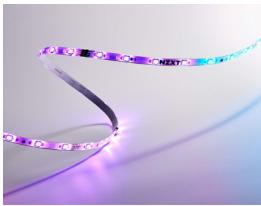

lunes, 20 de enero de 2025 , 03:04 AM.

Descripción del Producto

TIRA LED NZXT RGB/200MM BLANCO MATTE AH-2S620-D1

Soluciones Integrales En Tecnología Global Office S.A. DE C.V.

No imprima este correo a menos que sea necesario, léalo desde su computadora. Si todas las comunidades actúan de forma combinada, la ciudad estará limpia.