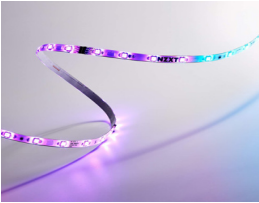

domingo, 06 de octubre de 2024 , 00:44 AM.

Descripción del Producto

TIRA LED NZXT RGB/200MM BLANCO MATTE AH-2S620-D1

Soluciones Integrales En Tecnología Global Office S.A. DE C.V.

No imprima este correo a menos que sea necesario, léalo desde su computadora. Si todas las comunidades actúan de forma combinada, la ciudad estará limpia.