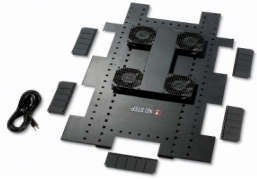

miércoles, 27 de noviembre de 2024 , 01:41 AM.

Descripción del Producto

NETSHELTER SX ROOF FAN TRAY 115 VAC

Soluciones Integrales En Tecnología Global Office S.A. DE C.V.

No imprima este correo a menos que sea necesario, léalo desde su computadora. Si todas las comunidades actúan de forma combinada, la ciudad estará limpia.