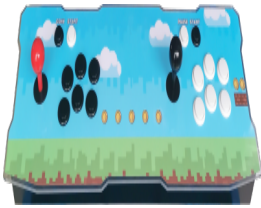

domingo, 06 de octubre de 2024 , 02:55 AM.

Descripción del Producto

**CONSOLA ARCADE 2 JUGADORES 8800 J 25 3D 2GB RAM 16GB ROM 5V
RETROILUMINADO LED ADVENTURE NCA-8800 NBCA88AD16 EAN UPC
750363516563**

Soluciones Integrales En Tecnología Global Office S.A. DE C.V.