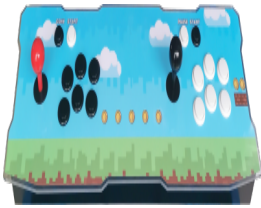

Soluciones Integrales En Tecnología Global Office S.A. DE C.V.

Av. Paseo de la Arboleda 1167, Bosques
de la Victoria, 44540 Guadalajara, Jal.
Tel: (33) 3260 9299 - 3260 9300
3260 9273 - 3260 9274
jbonilla@globaloffice.com.mx

domingo, 06 de octubre de 2024 , 02:55 AM.

Descripción del Producto

**CONSOLA ARCADE 2 JUGADORES 8800 J 25 3D 2GB RAM 16GB ROM 5V
RETROILUMINADO LED ADVENTURE NCA-8800 NBCA88AD16 EAN UPC
750363516563**

Soluciones Integrales En Tecnología Global Office S.A. DE C.V.

No imprima este correo a menos que sea necesario, léalo desde su computadora. Si todas las comunidades actúan de forma combinada, la ciudad estará limpia.