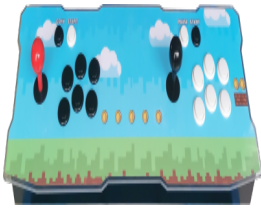

lunes, 20 de enero de 2025 , 14:50 PM.

Descripción del Producto

**CONSOLA ARCADE 2 JUGADORES 8800 J 25 3D 2GB RAM 16GB ROM 5V
RETROILUMINADO LED ADVENTURE NCA-8800 NBCA88AD16 EAN UPC
750363516563**

Soluciones Integrales En Tecnología Global Office S.A. DE C.V.