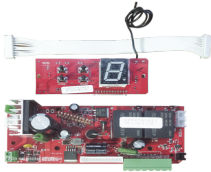

jueves, 28 de noviembre de 2024 , 18:42 PM.

Descripción del Producto

Tarjeta de refaccion para motores de garage ACCESS-BOARD

Soluciones Integrales En Tecnología Global Office S.A. DE C.V.

No imprima este correo a menos que sea necesario, léalo desde su computadora. Si todas las comunidades actúan de forma combinada, la ciudad estará limpia.