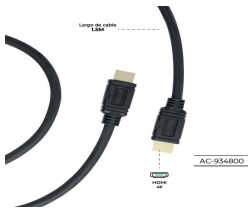

sábado, 18 de enero de 2025 , 12:31 PM.

Descripción del Producto

CABLE HDMI A HDMI ACTECK LINX PLUS 205 / 1.5MT / HIGH SPEED 10.2 GBPS / ARC / ETHERNET / CALIBRE 32 AWG 4K 3D 2160P / MACHO A MACHO / NEGRO / AC-934800 AC-934800