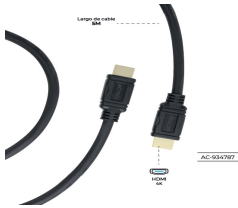

martes, 26 de noviembre de 2024 , 15:41 PM.

Descripción del Producto

Cable HDMI ACTECK CH250 Cable HDMI A HDMI Linx Plus CH250 Acteck

Soluciones Integrales En Tecnología Global Office S.A. DE C.V.

No imprima este correo a menos que sea necesario, léalo desde su computadora. Si todas las comunidades actúan de forma combinada, la ciudad estará limpia.