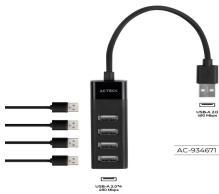

sábado, 18 de enero de 2025 , 20:18 PM.

Descripción del Producto

Hub USB ACTECK DH420 Adaptador Hub USB 2.0 PORT X 2 DH420 Acteck

Soluciones Integrales En Tecnología Global Office S.A. DE C.V.

No imprima este correo a menos que sea necesario, léalo desde su computadora. Si todas las comunidades actúan de forma combinada, la ciudad estará limpia.