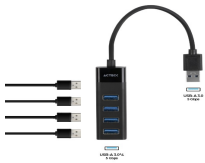

### Hub USB ACTECK DH425 Adaptador Hub USB 3.0 PORT X 3 DH425 Acteck

Soluciones Integrales En Tecnología Global Office S.A. DE C.V.

No imprima este correo a menos que sea necesario, léalo desde su computadora. Si todas las comunidades actúan de forma combinada, la ciudad estará limpia.