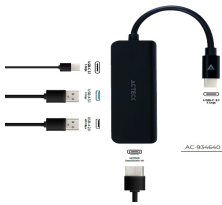

### Docking Station ACTECK DH645 Docking Station 4 En 1 GATE 4P DH645 Acteck

Soluciones Integrales En Tecnología Global Office S.A. DE C.V.

No imprima este correo a menos que sea necesario, léalo desde su computadora. Si todas las comunidades actúan de forma combinada, la ciudad estará limpia.