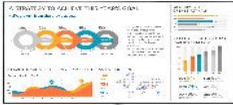

martes, 01 de abril de 2025 , 17:40 PM.

Descripción del Producto

MONITOR DE SEALIZACION DIGITAL LG DE 98 PLG USO 24/7 500 NITS USO EN VER/HOR ENTRADAS HDMI3/DP/DVI-D/USB 2.02/ RS232C/ RJ45/ AUDIO/ IR PANTALLA MULTIPLE CON PBP O PIP 98UH5J