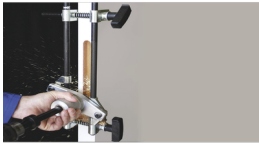

viernes, 29 de noviembre de 2024 , 13:51 PM.

Descripción del Producto

Herramienta Morticer La forma más fácil de instalar Cerraduras de empotrar 89153

Soluciones Integrales En Tecnología Global Office S.A. DE C.V.