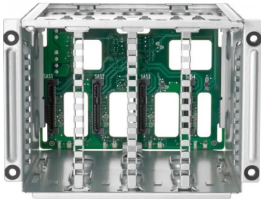

viernes, 22 de noviembre de 2024 , 21:10 PM.

Descripción del Producto

accesorio placa frontal SR635 25 pulgadas SATA SAS 8 Bay BP Kit 4XH7A09826

Soluciones Integrales En Tecnología Global Office S.A. DE C.V.