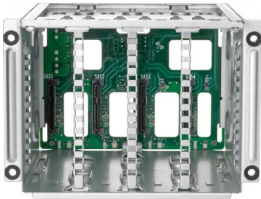

sábado, 22 de febrero de 2025 , 08:32 AM.

Descripción del Producto

accesorio placa frontal SR635 2.5 pulgadas SATA SAS 8 Bay BP Kit 4XH7A09826

Soluciones Integrales En Tecnología Global Office S.A. DE C.V.