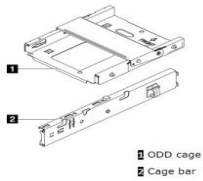

jueves, 28 de noviembre de 2024 , 21:52 PM.

Descripción del Producto

ST50 V2 35IN DRIVE BAY 3 ODD

Soluciones Integrales En Tecnología Global Office S.A. DE C.V.

No imprima este correo a menos que sea necesario, léalo desde su computadora. Si todas las comunidades actúan de forma combinada, la ciudad estará limpia.