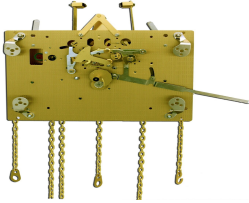

domingo, 07 de julio de 2024 , 18:10 PM.

Descripción del Producto

Amplificador De Seal Celular Enterprise 4300 Para Montaje En Rack Mejora La Seal Celular De Mltiples Operadores Puede Cubrir reas De Hasta 9200 Metros Cuadrados 461-053