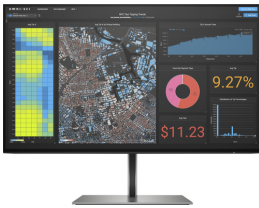

Soluciones Integrales En Tecnología Global Office S.A. DE C.V.

Av. Paseo de la Arboleda 1167, Bosques de la Victoria, 44540 Guadalajara, Jal.

Tel: (33) 3260 9299 - 3260 9300

3260 9273 - 3260 9274

jbonilla@globaloffice.com.mx

martes, 01 de abril de 2025 , 17:37 PM.

Descripción del Producto

HP MONITOR Z24F G3 238 IPSFHD 1920X1080 DP/HDMI/USB-A4/USB-B

Soluciones Integrales En Tecnología Global Office S.A. DE C.V.

No imprima este correo a menos que sea necesario, léalo desde su computadora. Si todas las comunidades actúan de forma combinada, la ciudad estará limpia.