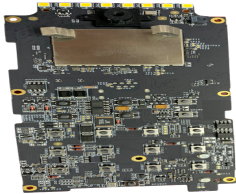

martes, 26 de noviembre de 2024 , 21:34 PM.

Descripción del Producto

Tarjeta madre de reemplazo para facial modelo DSK1T321MFWX 202004828

Soluciones Integrales En Tecnología Global Office S.A. DE C.V.

No imprima este correo a menos que sea necesario, léalo desde su computadora. Si todas las comunidades actúan de forma combinada, la ciudad estará limpia.