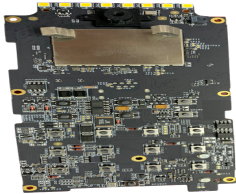

domingo, 29 de septiembre de 2024 , 03:20 AM.

Descripción del Producto

Tarjeta madre de reemplazo para facial modelo DSK1T321MFWX 202004828

Soluciones Integrales En Tecnología Global Office S.A. DE C.V.

No imprima este correo a menos que sea necesario, léalo desde su computadora. Si todas las comunidades actúan de forma combinada, la ciudad estará limpia.