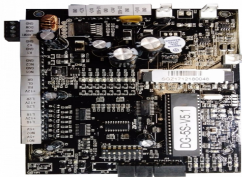

domingo, 29 de septiembre de 2024 , 05:16 AM.

Descripción del Producto

Tarjeta electronica de acceso para torniquete DSK3B801L/M K3B801 202002201

Soluciones Integrales En Tecnología Global Office S.A. DE C.V.