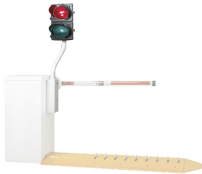

miércoles, 27 de noviembre de 2024 , 23:41 PM.

Descripción del Producto

Semáforo Rojo/Verde Compatible con Barreras Doorking 1603-222

Soluciones Integrales En Tecnología Global Office S.A. DE C.V.

No imprima este correo a menos que sea necesario, léalo desde su computadora. Si todas las comunidades actúan de forma combinada, la ciudad estará limpia.