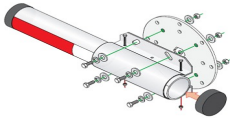

miércoles, 27 de noviembre de 2024 , 07:01 AM.

Descripción del Producto

Kit de Instalación Para Brazos de Aluminio Doorking / Compatible con Barreras 1601 y 1603 1601-242

Soluciones Integrales En Tecnología Global Office S.A. DE C.V.