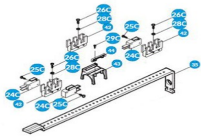

jueves, 28 de noviembre de 2024 , 15:33 PM.

Descripción del Producto

SOSTÉN PARA GRUPO FINAL DE CARRERA - A3024N 119-RID289

Soluciones Integrales En Tecnología Global Office S.A. DE C.V.

No imprima este correo a menos que sea necesario, léalo desde su computadora. Si todas las comunidades actúan de forma combinada, la ciudad estará limpia.