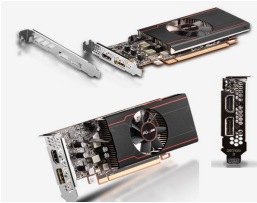

domingo, 23 de febrero de 2025 , 09:02 AM.

Descripción del Producto

TARJETA DE VIDEO SAPPHIRE PULSE RX6400 GDDR6 4GB 11315-01-20G

Soluciones Integrales En Tecnología Global Office S.A. DE C.V.

No imprima este correo a menos que sea necesario, léalo desde su computadora. Si todas las comunidades actúan de forma combinada, la ciudad estará limpia.