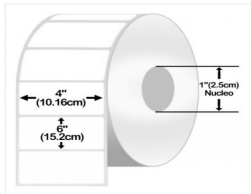

## Descripción del Producto

**Etiqueta Zebra DT Transferencia Directa 4in X6in Z-Perform 2000D Centro 1in 1 Rollo 10010034 430/rollo 10010034**

Soluciones Integrales En Tecnología Global Office S.A. DE C.V.