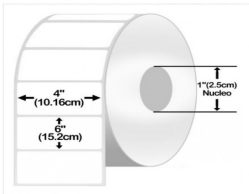

## Descripción del Producto

**4X6 10010034 C/6 ZEBRA Z-Perform 2000D ZEBRA Z-PERFORM 2000D 4X6 10010034 C/6**

Soluciones Integrales En Tecnología Global Office S.A. DE C.V.

No imprima este correo a menos que sea necesario, léalo desde su computadora. Si todas las comunidades actúan de forma combinada, la ciudad estará limpia.