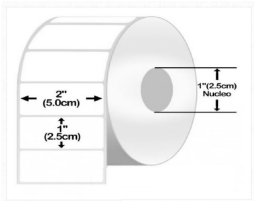

jueves, 13 de marzo de 2025 , 03:45 AM.

Descripción del Producto

2X1 10010028 C/6 ZEBRA Z-Perform 2000D ZEBRA Z-PERFORM 2000D 2X1 10010028 C/6

Soluciones Integrales En Tecnología Global Office S.A. DE C.V.