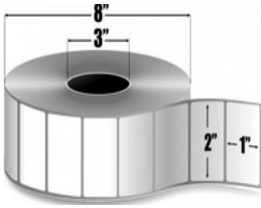

## Descripción del Producto

**Etiqueta Térmica ZEBRA 10000298 ZEBRA Z-PERFORM 2000D 2X1 Pulgadas 10000298 C/8**

Soluciones Integrales En Tecnología Global Office S.A. DE C.V.

No imprima este correo a menos que sea necesario, léalo desde su computadora. Si todas las comunidades actúan de forma combinada, la ciudad estará limpia.