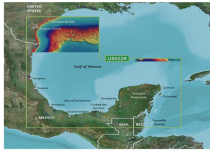

sábado, 22 de febrero de 2025 , 22:05 PM.

Descripción del Producto

Mapa VUS032R Sur del Golfo de México. 10-C0733-00

Soluciones Integrales En Tecnología Global Office S.A. DE C.V.

No imprima este correo a menos que sea necesario, léalo desde su computadora. Si todas las comunidades actúan de forma combinada, la ciudad estará limpia.