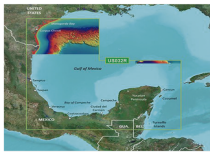

miércoles, 27 de noviembre de 2024 , 06:31 AM.

Descripción del Producto

Mapa VUS032R Sur del Golfo de México 10-C0733-00

Soluciones Integrales En Tecnología Global Office S.A. DE C.V.

No imprima este correo a menos que sea necesario, léalo desde su computadora. Si todas las comunidades actúan de forma combinada, la ciudad estará limpia.