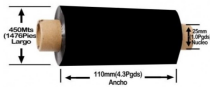

martes, 25 de marzo de 2025 , 06:25 AM.

Descripción del Producto

ZEBRA CONSUMABLES 2000 WAX RIBBON 4.33 X 1476 1 CORE 24 02000BK11045

Soluciones Integrales En Tecnología Global Office S.A. DE C.V.

No imprima este correo a menos que sea necesario, léalo desde su computadora. Si todas las comunidades actúan de forma combinada, la ciudad estará limpia.