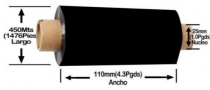

jueves, 30 de enero de 2025 , 02:37 AM.

Descripción del Producto

ZEBRA CONSUMABLES 2000 WAX RIBBON 4.33 X 1476 1 CORE 24 02000BK11045

Soluciones Integrales En Tecnología Global Office S.A. DE C.V.

No imprima este correo a menos que sea necesario, léalo desde su computadora. Si todas las comunidades actúan de forma combinada, la ciudad estará limpia.