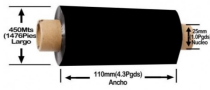

## Descripción del Producto

**ZEBRA CONSUMABLES 2000 WAX RIBBON 433 X 1476 1 CORE 24 02000BK11045**

Soluciones Integrales En Tecnología Global Office S.A. DE C.V.

No imprima este correo a menos que sea necesario, léalo desde su computadora. Si todas las comunidades actúan de forma combinada, la ciudad estará limpia.