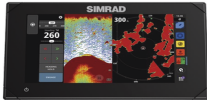

martes, 26 de noviembre de 2024 , 21:31 PM.

Descripción del Producto

Pantalla táctil multifunción NSX 3007 cuenta con mapa base global sonda de 1 kW antena GPS interna conexiones remotas WiFi y Bluetooth 000-15215-001