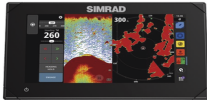

## Descripción del Producto

**Pantalla táctil multifunción NSX 3007 cuenta con mapa base global sonda de 1 kW antena GPS interna conexiones remotas WiFi y Bluetooth 000-15215-001**

Soluciones Integrales En Tecnología Global Office S.A. DE C.V.