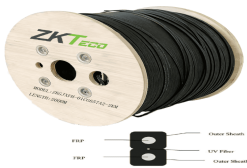

Friday, 15 de May de 2026 , 15:42 PM.

Descripción del Producto

TCE - Fibra Optica Drop G.657A2 Monomodo 1 hilo LSZH negro interior/exterior Kevlar/FRP ideal CCTV y Redes Carrete de 2 km

Soluciones Integrales En Tecnología Global Office S.A. DE C.V.