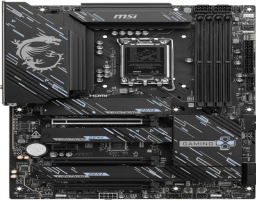

jueves, 30 de enero de 2025 , 02:47 AM.

Descripción del Producto

MOTHERBOARD MSI Z890 GAMING PLUS WIFI SOCKET 1851 4DDR5 9200 HDMI THUNDEBOLT 4M.2 ATX

Soluciones Integrales En Tecnología Global Office S.A. DE C.V.