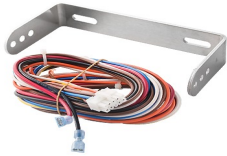

sábado, 05 de octubre de 2024 , 23:20 PM.

Descripción del Producto

Kit de accesorios Conectores bracket y tornillería para 690-000 Z85-3756-1A

Soluciones Integrales En Tecnología Global Office S.A. DE C.V.