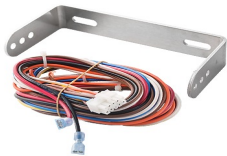

Friday, 10 de July de 2026 , 07:00 AM.

Descripción del Producto

Kit de accesorios Conectores bracket y tornillería para 690-000 Z85-3756-1A

Soluciones Integrales En Tecnología Global Office S.A. DE C.V.

No imprima este correo a menos que sea necesario, léalo desde su computadora. Si todas las comunidades actúan de forma combinada, la ciudad estará limpia.