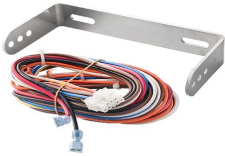

Descripción del Producto

Kit de accesorios Conectores bracket y tornillería para 690-000 Z85-3756-1A

Soluciones Integrales En Tecnología Global Office S.A. DE C.V.

No imprima este correo a menos que sea necesario, léalo desde su computadora. Si todas las comunidades actúan de forma combinada, la ciudad estará limpia.