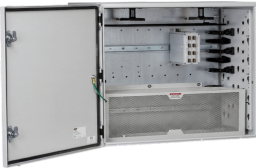

Wednesday, 24 de June de 2026 , 07:19 AM.

Descripción del Producto

Gabinete de Zona de Instalación en Pared Uso Industrial con Clasificación UL tipo IP66 y 4/12/4X de 610 x 295 x 610 mm de Acero Color Gris Z22C-S