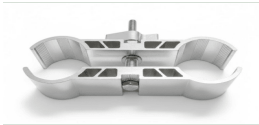

Thursday, 25 de June de 2026 , 02:24 AM.

Descripción del Producto

ABRAZADERA PARA PATA AJUSTABLE YST5 YSTH-1

Soluciones Integrales En Tecnología Global Office S.A. DE C.V.

No imprima este correo a menos que sea necesario, léalo desde su computadora. Si todas las comunidades actúan de forma combinada, la ciudad estará limpia.