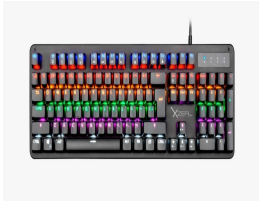

### **TECLADO XZEAL GAMING MECANICO/LED NEGRO USB/105 TECLAS XZKX025B**

Soluciones Integrales En Tecnología Global Office S.A. DE C.V.

No imprima este correo a menos que sea necesario, léalo desde su computadora. Si todas las comunidades actúan de forma combinada, la ciudad estará limpia.