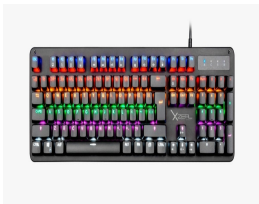

domingo, 29 de septiembre de 2024 , 23:14 PM.

Descripción del Producto

TECLADO XZEAL GAMING MECANICO/LED NEGRO USB/105 TECLAS XZKX025B

Soluciones Integrales En Tecnología Global Office S.A. DE C.V.

No imprima este correo a menos que sea necesario, léalo desde su computadora. Si todas las comunidades actúan de forma combinada, la ciudad estará limpia.