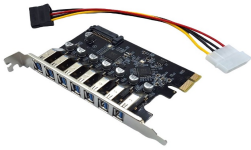

Soluciones Integrales En Tecnología Global Office S.A. DE C.V.

Av. Paseo de la Arboleda 1167, Bosques
de la Victoria, 44540 Guadalajara, Jal.

Tel: (33) 3260 9299 - 3260 9300

3260 9273 - 3260 9274

jbonilla@globaloffice.com.mx

Friday, 22 de May de 2026 , 21:44 PM.

Descripción del Producto

Tarjeta PCI Express X-Media XM-PEX-U307 con 7 puertos USB 3.0 transferencia de hasta 5Gbps por puerto

Soluciones Integrales En Tecnología Global Office S.A. DE C.V.

No imprima este correo a menos que sea necesario, léalo desde su computadora. Si todas las comunidades actúan de forma combinada, la ciudad estará limpia.