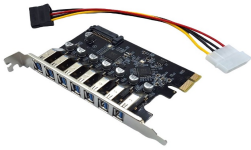

Friday, 22 de May de 2026 , 21:44 PM.

Descripción del Producto

Tarjeta PCI Express X-Media XM-PEX-U307 con 7 puertos USB 3.0 transferencia de hasta 5Gbps por puerto

Soluciones Integrales En Tecnología Global Office S.A. DE C.V.