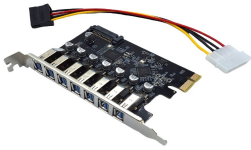

sábado, 22 de febrero de 2025 , 14:46 PM.

Descripción del Producto

Tarjeta PCI Express X-Media XM-PEX-U307 con 7 puertos USB 3.0 transferencia de hasta 5Gbps por puerto XM-PEX-U307

Soluciones Integrales En Tecnología Global Office S.A. DE C.V.