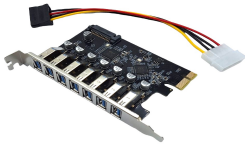

lunes, 04 de noviembre de 2024 , 18:19 PM.

Descripción del Producto

Tarjeta PCI Express X-Media XM-PEX-U307 con 7 puertos USB 30 transferencia de hasta 5Gbps por puerto XM-PEX-U307

Soluciones Integrales En Tecnología Global Office S.A. DE C.V.