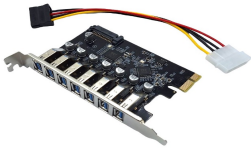

sábado, 18 de enero de 2025 , 04:45 AM.

Descripción del Producto

Tarjeta PCI Express X-Media XM-PEX-U307 con 7 puertos USB 3.0 transferencia de hasta 5Gbps por puerto XM-PEX-U307

Soluciones Integrales En Tecnología Global Office S.A. DE C.V.