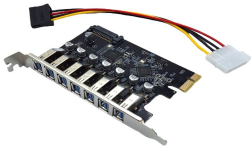

viernes, 22 de noviembre de 2024 , 09:55 AM.

Descripción del Producto

Tarjeta PCI Express X-Media XM-PEX-U307 con 7 puertos USB 30 transferencia de hasta 5Gbps por puerto XM-PEX-U307

Soluciones Integrales En Tecnología Global Office S.A. DE C.V.