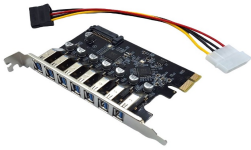

Saturday, 13 de June de 2026 , 20:18 PM.

Descripción del Producto

Tarjeta PCI Express X-Media XM-PEX-U307 con 7 puertos USB 3.0 transferencia de hasta 5Gbps por puerto

Soluciones Integrales En Tecnología Global Office S.A. DE C.V.