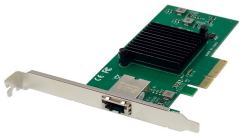

Descripción del Producto

Adaptador PCI Express 3.0x4 X-Media XM-NA6810 con 1 puerto RJ45 gigabit/megabit hasta 10Gbps LED indicador de enlace

Soluciones Integrales En Tecnología Global Office S.A. DE C.V.

No imprima este correo a menos que sea necesario, léalo desde su computadora. Si todas las comunidades actúan de forma combinada, la ciudad estará limpia.