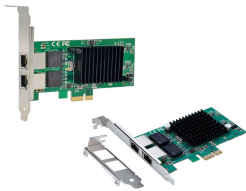

Saturday, 04 de July de 2026 , 09:43 AM.

Descripción del Producto

Adaptador PCI Express X-Media XM-NA3821 con 2 puertos RJ45 gigabit 10/100/1000M chipset Intel 82575EB

Soluciones Integrales En Tecnología Global Office S.A. DE C.V.