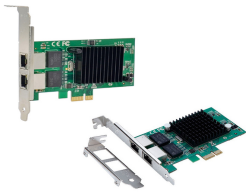

Sunday, 14 de June de 2026 , 00:22 AM.

Descripción del Producto

Adaptador PCI Express X-Media XM-NA3821 con 2 puertos RJ45 gigabit 10/100/1000M chipset Intel 82575EB

Soluciones Integrales En Tecnología Global Office S.A. DE C.V.