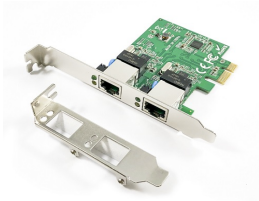

Soluciones Integrales En Tecnología Global Office S.A. DE C.V.

Av. Paseo de la Arboleda 1167, Bosques
de la Victoria, 44540 Guadalajara, Jal.

Tel: (33) 3260 9299 - 3260 9300

3260 9273 - 3260 9274

jbonilla@globaloffice.com.mx

Saturday, 04 de July de 2026 , 09:42 AM.

Descripción del Producto

**Adaptador PCI Express X-Media XM-NA3820 con 2 puertos RJ45 gigabit 10/100/1000M
chipset Realtek RTL8111F ASM1182e**

Soluciones Integrales En Tecnología Global Office S.A. DE C.V.

No imprima este correo a menos que sea necesario, léalo desde su computadora. Si todas las comunidades actúan de forma combinada, la ciudad estará limpia.