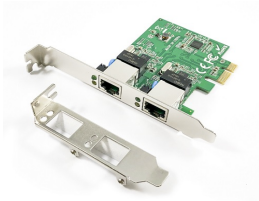

Saturday, 04 de July de 2026 , 09:42 AM.

Descripción del Producto

**Adaptador PCI Express X-Media XM-NA3820 con 2 puertos RJ45 gigabit 10/100/1000M
chipset Realtek RTL8111F ASM1182e**

Soluciones Integrales En Tecnología Global Office S.A. DE C.V.