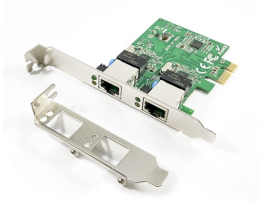

Sunday, 17 de May de 2026 , 14:28 PM.

Descripción del Producto

**Adaptador PCI Express X-Media XM-NA3820 con 2 puertos RJ45 gigabit 10/100/1000M
chipset Realtek RTL8111F ASM1182e**

Soluciones Integrales En Tecnología Global Office S.A. DE C.V.