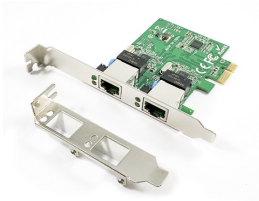

viernes, 22 de noviembre de 2024 , 10:28 AM.

Descripción del Producto

**ADAPTADOR PCI-E DUAL PORT GIGABIT NETWORK 10/100/1000 MB UPC
850390003774**

Soluciones Integrales En Tecnología Global Office S.A. DE C.V.