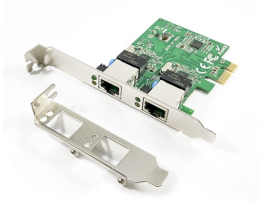

Saturday, 13 de June de 2026 , 20:21 PM.

Descripción del Producto

**Adaptador PCI Express X-Media XM-NA3820 con 2 puertos RJ45 gigabit 10/100/1000M
chipset Realtek RTL8111F ASM1182e**

Soluciones Integrales En Tecnología Global Office S.A. DE C.V.