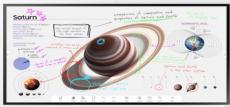

Friday, 15 de May de 2026 , 13:35 PM.

Descripción del Producto

Pantalla Interactiva WM65FX 65 165.1 cm / Resolución 4K UHD 3840x2160 / Panel VA / Touch IR 20 Puntos / Pluma Pasiva Magnética / 4 Whiteboards Simultáneos / Audio 15W x 2CH / WiFi-Bluetooth / Tizen 9.0 WM65FX