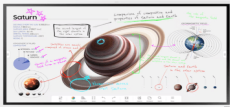

Thursday, 04 de June de 2026 , 14:31 PM.

Descripción del Producto

Pantalla Interactiva WM65FX 65 165.1 cm / Resolución 4K UHD 3840x2160 / Panel VA / Touch IR 20 Puntos / Pluma Pasiva Magnética / 4 Whiteboards Simultáneos / Audio 15W x 2CH / WiFi-Bluetooth / Tizen 9.0 WM65FX