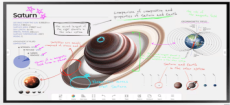

Thursday, 21 de May de 2026 , 20:22 PM.

Descripción del Producto

**Pizarra Interactiva Digital / 55 4K UHD 3840x2160 / Touch IR 20 Puntos / Whiteboard 4
Usuarios Simultáneos / Tizen 9.0 / WiFi / VESA 400x400 WM55FX**