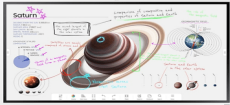

Thursday, 21 de May de 2026 , 09:33 AM.

Descripción del Producto

Pantalla Interactiva Touch 55 con Lápiz Táctil / Conectividad WIFI / USB / RJ45 / HDMI / Salida Touch / Sistema operativo Tizen / compatible con montajes VESA 400 x 400 WM55B