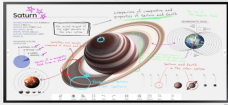

Monday, 22 de June de 2026 , 11:54 AM.

Descripción del Producto

Pantalla Interactiva Touch 55 con Lápiz Táctil / Conectividad WIFI / USB / RJ45 / HDMI / Salida Touch / Sistema operativo Tizen / compatible con montajes VESA 400 x 400 WM55B