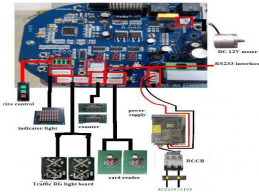

Saturday, 16 de May de 2026 , 08:21 AM.

Descripción del Producto

WEJOIN WJTSBRD - Tablero de control para torniquete WJTS112 WJTA122 WEJOIN

Soluciones Integrales En Tecnología Global Office S.A. DE C.V.

No imprima este correo a menos que sea necesario, léalo desde su computadora. Si todas las comunidades actúan de forma combinada, la ciudad estará limpia.