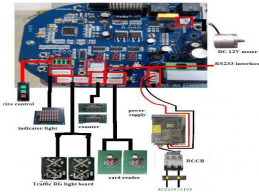

Sunday, 05 de July de 2026 , 14:30 PM.

Descripción del Producto

WEJOIN WJTSBRD - Tablero de control para torniquete WJTS112 WJTA122 WEJOIN

Soluciones Integrales En Tecnología Global Office S.A. DE C.V.

No imprima este correo a menos que sea necesario, léalo desde su computadora. Si todas las comunidades actúan de forma combinada, la ciudad estará limpia.