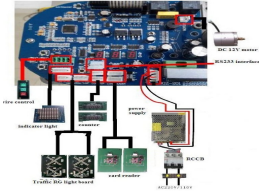

jueves, 04 de julio de 2024 , 21:30 PM.

Descripción del Producto

WEJOIN WJTSBRD - Tablero de control para torniquete WJTS112 & WJTA122 WEJOIN

Soluciones Integrales En Tecnología Global Office S.A. DE C.V.