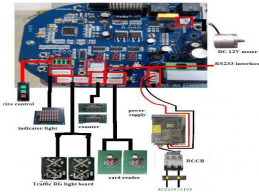

Wednesday, 10 de June de 2026 , 02:15 AM.

Descripción del Producto

WEJOIN WJTSBRD - Tablero de control para torniquete WJTS112 WJTA122 WEJOIN

Soluciones Integrales En Tecnología Global Office S.A. DE C.V.