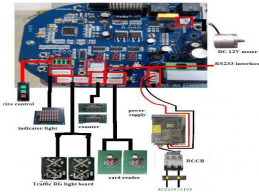

Thursday, 23 de April de 2026 , 15:45 PM.

Descripción del Producto

WEJOIN WJTSBRD - Tablero de control para torniquete WJTS112 WJTA122 WEJOIN

Soluciones Integrales En Tecnología Global Office S.A. DE C.V.