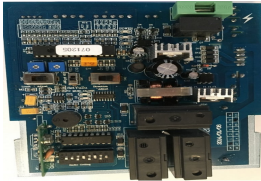

## Descripción del Producto

**WEJOIN WJKMP202MB - Panel de control para motor deslizante WJKMP202 TVB349001 / Refaccion**

Soluciones Integrales En Tecnología Global Office S.A. DE C.V.

No imprima este correo a menos que sea necesario, léalo desde su computadora. Si todas las comunidades actúan de forma combinada, la ciudad estará limpia.