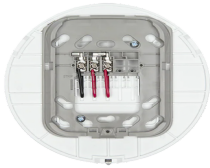

Monday, 06 de July de 2026 , 17:54 PM.

Descripción del Producto

Base inalámbrica Direccionable Fire-Lite Montaje en Techo Color Blanco WAV-CWL

Soluciones Integrales En Tecnología Global Office S.A. DE C.V.