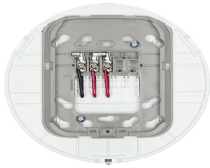

### **Base Inalmbrica Direccionable FireLite Montaje En Techo Color Blanco WAV-CWL**

Soluciones Integrales En Tecnología Global Office S.A. DE C.V.

No imprima este correo a menos que sea necesario, léalo desde su computadora. Si todas las comunidades actúan de forma combinada, la ciudad estará limpia.