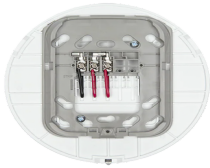

Tuesday, 16 de June de 2026 , 08:24 AM.

Descripción del Producto

Base inalámbrica Direccionable Fire-Lite Montaje en Techo Color Blanco WAV-CWL

Soluciones Integrales En Tecnología Global Office S.A. DE C.V.