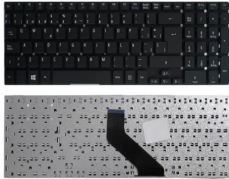

Wednesday, 13 de May de 2026 , 11:38 AM.

Descripción del Producto

ACER E1510P KEYBOARD BLACK WITHOUT FRAME E1530G - V121702AK4 LA

Soluciones Integrales En Tecnología Global Office S.A. DE C.V.

No imprima este correo a menos que sea necesario, léalo desde su computadora. Si todas las comunidades actúan de forma combinada, la ciudad estará limpia.