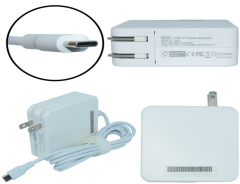

Wednesday, 29 de April de 2026 , 03:22 AM.

Descripción del Producto

USBC-65W Adaptador de Corriente USB-C 65W 20V/325A Type C con PD

Soluciones Integrales En Tecnología Global Office S.A. DE C.V.

No imprima este correo a menos que sea necesario, léalo desde su computadora. Si todas las comunidades actúan de forma combinada, la ciudad estará limpia.