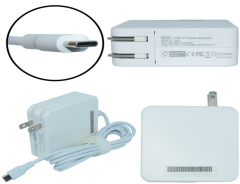

Wednesday, 24 de June de 2026 , 04:00 AM.

Descripción del Producto

USBC-65W Adaptador de Corriente USB-C 65W 20V/3.25A Type C con PD

Soluciones Integrales En Tecnología Global Office S.A. DE C.V.

No imprima este correo a menos que sea necesario, léalo desde su computadora. Si todas las comunidades actúan de forma combinada, la ciudad estará limpia.