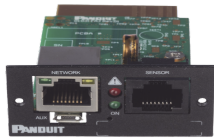

jueves, 30 de enero de 2025 , 13:11 PM.

Descripción del Producto

Tarjeta de Red Para Control y Administración Remota Con Puerto 10/100/1000 BaseT y WiFi Compatible con UPS SmartZone de Panduit UNCP01

Soluciones Integrales En Tecnología Global Office S.A. DE C.V.