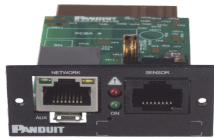

miércoles, 02 de octubre de 2024 , 13:23 PM.

Descripción del Producto

Tarjeta de Red Para Control y Administración Remota Con Puerto 10/100/1000 BaseT y WiFi Compatible con UPS SmartZone de Panduit UNCP01