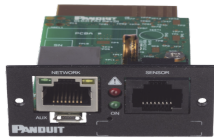

martes, 01 de abril de 2025 , 23:23 PM.

Descripción del Producto

Tarjeta de Red Para Control y Administración Remota Con Puerto 10/100/1000 BaseT y WiFi Compatible con UPS de Panduit UNCP01

Soluciones Integrales En Tecnología Global Office S.A. DE C.V.