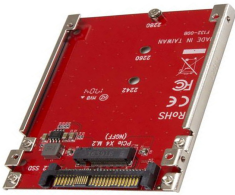

jueves, 21 de noviembre de 2024 , 17:02 PM.

Descripción del Producto

Tarjeta Adaptador PCI Express M2 a U2 Para SSD NVMe M2 U2M2E125

Soluciones Integrales En Tecnología Global Office S.A. DE C.V.

No imprima este correo a menos que sea necesario, léalo desde su computadora. Si todas las comunidades actúan de forma combinada, la ciudad estará limpia.